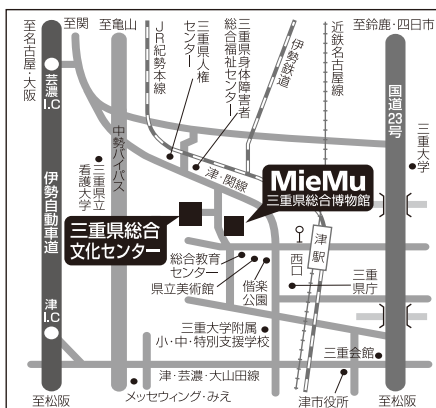

※その他、各種催し物開催！（詳しくは裏面をご覧ください。）

津駅西口より無料シャトルバス運行【11/8日のみ】

入場無料
先着500名様に
記念品進呈

「生きる」の入り口、歯と口の役割を考える
育み、よりそい、護る まも

三重県歯科医師会・三重県総合博物館連携交流展示
第20回三重県歯科保健大会記念特別企画

観覧無料

「生きる」の入り口～歯の博物館～」

開催期間 ● 平成27年11月3日(火・祝)～11月15日(日) [休館日11月9日(月)]

関連イベント

■平成27年11月3日(火・祝)

◆ 歯科医師会・歯科衛生士会によるキッズ歯科職業体験
13時から16時まで【当日受付】

※場合によっては人数を制限する事もあります。

- ① 会場: 三重県総合博物館 実習室・交流活動室
- ② 内容: ・キッズ白衣で記念撮影
・指の模型を作製
・歯医者さんの仕事体験
・歯科衛生士の仕事をしてみよう
- ③ 参加費: 無料

◆ ガラリートーク 14時から15時まで【当日受付】

展示会担当学芸員および歯科医師が、展示資料について解説します。

- ① 会場: 三重県総合博物館 交流展示室
- ② 講師: 三重県総合博物館学芸員、津歯科医師会会員(歯科医師)

■平成27年11月7日(土)

◆ (公財)ライオン歯科衛生研究所の歯科衛生士による体験学習
13時から16時まで【当日受付】

- ① 会場: 三重県総合博物館 交流活動室
- ② 内容: ・お口の中の写真を撮ってみよう!
・お口の中の細菌を顕微鏡でみてみよう!
- ③ 参加費: 無料

◆ 最新の機械が作り出す白い歯の世界(協力:株モリタ)
13時から16時まで

- ① 会場: 三重県総合博物館 交流展示室

公益社団法人
三重県歯科医師会

津市桜橋2丁目120-2 TEL.059-227-6488
<http://www.dental-mie.or.jp>

津駅西口より無料シャトルバス運行【11/8日のみ】

11時30分~13時 随時運行
 ※大会終了後も運行致します

MieMu

みえむ